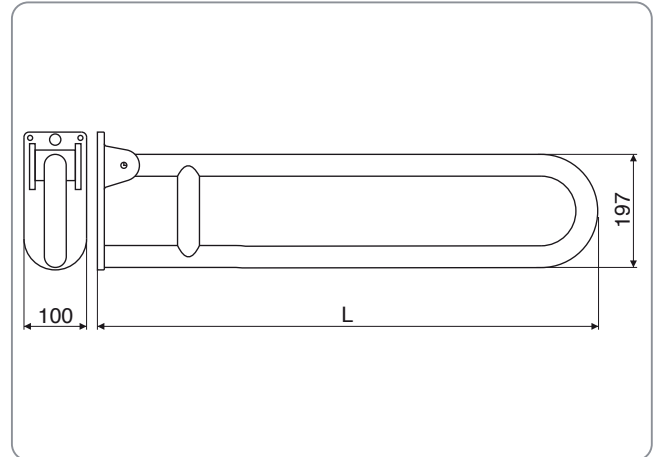

• **Producto**

Barra rebatible

Código	Largo (L)	Peso* (Kgr)
A-BRB600-E/P**	600 mm	2,31
A-BRB800-E/P**	800 mm	2,78

*Pesos aproximados.

** Terminación E: Esmerilado, P: Pulido Brillante

• **Características**

Uso:	Preferentemente para uso en interiores de viviendas y/o locales comerciales.
Tipo:	Barra rebatible de seguridad para ser montada en diferentes tipos de muros. Su mecanismo permite posicionar la barra en posición vertical permitiendo una libre circulación del usuario según el caso.
Limpieza:	Utilizar detergentes no abrasivos. No utilizar solventes.
Elementos de fijación:	No provistos ya que dependerán del tipo y estado de muro donde se realizará la instalación.
Carga máxima vertical:	150 Kgr

• **Composición del producto**

Cuerpo:	Tubo en Acero inoxidable Ø 31,75 mm.
Accesorios:	Poliamida 6 color blanco.
Soporte:	Acero inoxidable calidad 304.
Bulonería:	Acero inoxidable calidad 304.