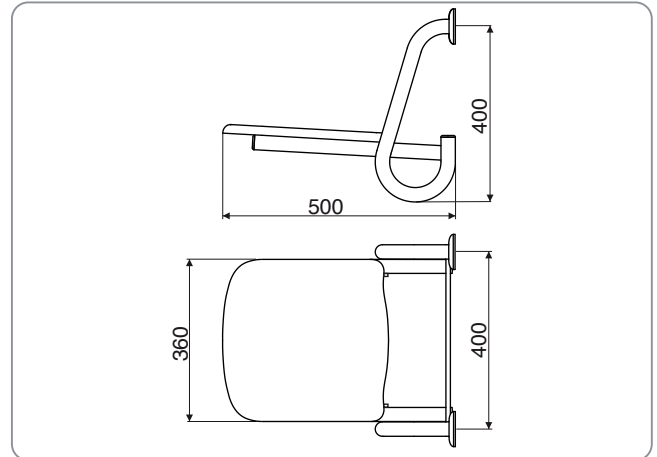

• Producto

Silla rebatible para ducha

Código	Largo (L)	Peso* (Kgr)
L-SIL500-B	500 mm	2,90

*Pesos aproximados.

• Características

Uso:	Preferentemente para uso en interiores de viviendas y/o locales comerciales.
Tipo:	Silla rebatible de seguridad para ser montada en diferentes tipos de muros. Su mecanismo permite estar en posición vertical para ahorrar espacio, permitiendo una libre circulación del usuario según el caso.
Limpieza:	Utilizar detergentes no abrasivos. No utilizar solventes.
Elementos de fijación:	No provistos ya que dependerán del tipo y estado de muro donde se realizará la instalación.
Carga máxima vertical:	120 Kgr

• Composición del producto

Cuerpo:	Tubo en aleación de Aluminio 6063 Ø32mm.
Accesorios:	Poliamida 6 color blanco y Polipropileno para el asiento.
Soporte:	Acero zincado o Acero inoxidable.**
Bulonería:	Acero zincado o Acero inoxidable calidad 304.**