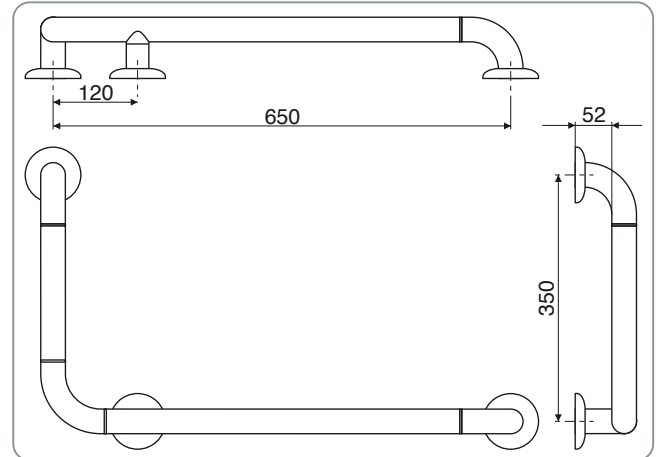

## Barra fija recta en "L"

Código	Tipo	Largo (L)	Peso (Kgr)
F-BLD650-H	Disposición derecha	650 mm	1,66
F-BLI650-H	Disposición izquierda	650 mm	1,66

\*Pesos aproximados.

• Características

Uso:	Preferentemente para uso en interiores de viviendas y/o locales comerciales.
Tipo:	Barra fija recta en "L" de seguridad para ser montada en diferentes tipos de muros. Su morfología permite soportar esfuerzos verticales como horizontales.
Limpieza:	Utilizar detergentes no abrasivos. No utilizar solventes.
Elementos de fijación:	No provistos ya que dependerán del tipo y estado de muro donde se realizará la instalación.
Carga máxima vertical:	150 Kgr

• Composición del producto

Cuerpo:	Tubo en Acero inoxidable Ø35mm.
Accesorios:	Poliamida 6 color blanco.
Soporte:	Chapa en acero inoxidable calidad 304 de 1,5 mm de espesor.
Bulonería:	Acero inoxidable calidad 304.