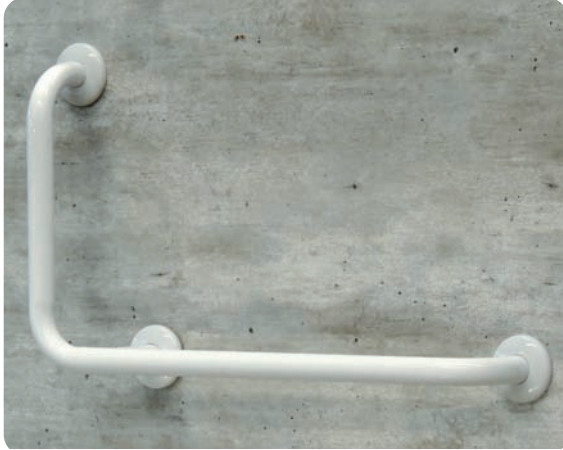

• Producto

Barra fija recta en "L"

Código	Tipo	Largo (L)	Peso (Kgr)
L-BLD650-B	Disposición derecha	650 mm	1,10
L-BLI650-B	Disposición izquierda	650 mm	1,10

*Pesos aproximados.

• Características

Uso:	Preferentemente para uso en interiores de viviendas y/o locales comerciales.
Tipo:	Barra fija recta en "L" de seguridad para ser montada en diferentes tipos de muros. Su morfología permite soportar esfuerzos verticales como horizontales.
Limpieza:	Utilizar detergentes no abrasivos. No utilizar solventes.
Elementos de fijación:	No provistos ya que dependerán del tipo y estado de muro donde se realizará la instalación.
Carga máxima vertical:	120 Kgr

• Composición del producto

Cuerpo:	Tubo en aleación de Aluminio 6063 Ø32mm.
Accesorios:	Poliamida 6 color blanco.
Soporte:	Acero zincado o Acero inoxidable.**
Bulonería:	Acero zincado o Acero inoxidable calidad 304.**