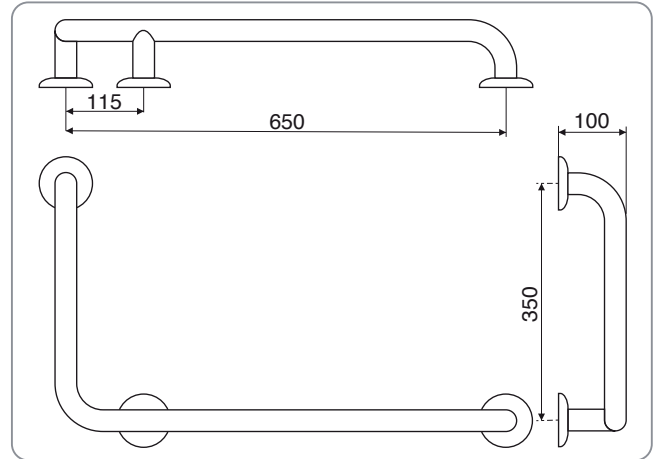

• Producto

Barra fija recta en "L"

Código	Tipo	Largo (L)	Peso (Kgr)
L-BLD650-B	Disposición derecha	650 mm	1,10
L-BLI650-B	Disposición izquierda	650 mm	1,10

*Pesos aproximados.

• Características

Uso:	Preferentemente para uso en interiores de viviendas y/o locales comerciales.
Tipo:	Barra fija recta en "L" de seguridad para ser montada en diferentes tipos de muros. Su morfología permite soportar esfuerzos verticales como horizontales.
Limpieza:	Utilizar detergentes no abrasivos. No utilizar solventes.
Elementos de fijación:	No provistos ya que dependerán del tipo y estado de muro donde se realizará la instalación.
Carga máxima vertical:	120 Kgr

• Composición del producto

Cuerpo:	Tubo en aleación de Aluminio 6063 Ø32mm.
Accesorios:	Poliamida 6 color blanco.
Soporte:	Acero zincado o Acero inoxidable.**
Bulonería:	Acero zincado o Acero inoxidable calidad 304.**